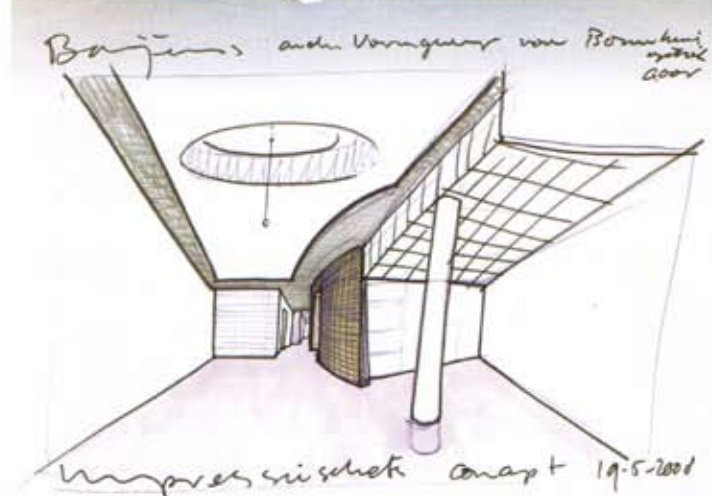

Het is opvallend om te zien dat zijn eerste schetsen ook daadwerkelijk zijn doorgevoerd