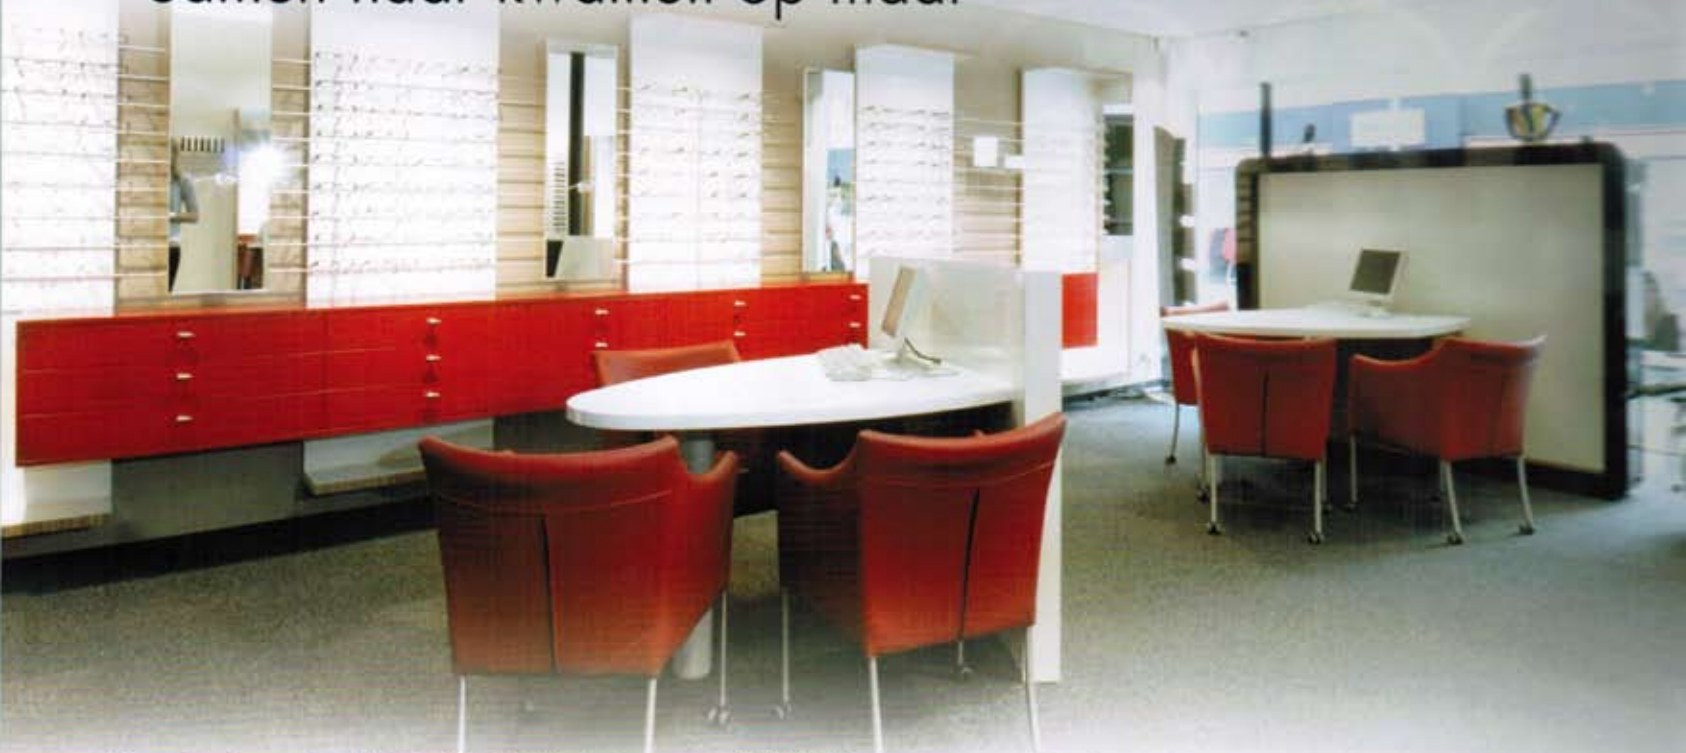

"Samen naar kwaliteit op maat"

De verbouwing van Bouwhuis Opticien Audicien in Goor was er duidelijk één in de categorie: complete turn-key realisatie. Alleen de voorgevel verraadt nog iets van de vorige look, maar binnen herken je het volgens eigenaar Jos van Rhee, niet meer terug! Jos en zijn vrouw besloten dan ook, na een aantal kleine aanpassingen in de voorgaande jaren, de zaak van een complete restyling te voorzien. "We groeiden uit ons jasje. Naast de optiek hebben we eveneens een audicienafdeling. Voorheen moest men door de refractieruimte om bij het audiciengedeelte te komen. Dit was gewoon niet praktisch. Tel daar het feit bij op dat wij de dingen graag goed en grondig aanpakken. Dan zult u begrijpen dat een complete turn-key realisatie voor ons de ideale oplossing was", aldus Jos van Rhee. Voor het ontwerp heeft Bouwhuis Optiek de volledige vrije hand gegeven aan Jos Baijens – interieurarchitect met een specialisme in de optiek. Ook interieurbouwer Wullink Interieur werd al vroeg bij het project betrokken. Wullink Interieur: "Het was een uniek project met een uitstekende samenwerking onderling. 'Samen naar kwaliteit op maat' is dan ook een motto waaronder Wullink Interieur zijn werk benadert. Dit project is hier het levende voorbeeld van."

Wanneer wij Bouwhuis in Goor betreden worden de puntjes nog even op de i gezet. Zowel de mensen van Wullink Interieur zijn aanwezig alsmede Jos Baijens. Samen met Jos van Rhee worden hier en daar de laatste aanpassingen gedaan. Natuurlijk wordt er ook met trots teruggekeken op het eindresultaat. Niet alleen vallen er veel lovende woorden betreffende het interieur, ook de samenwerking tussen de verschillende partijen is een veelvuldig geprezen aspect binnen het 'Bouwhuis-project'.